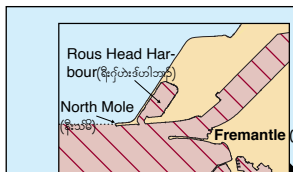

တၢ်ဟံပနီၣ် ဆွဲၣ်အဆံးကတၢၢ်မ့ၢ်ဝဲ ၁၂၇မံလံၣ်မံထၢၣ်3

ချံတၢ်ဟံပနီၣ် (ချံအပူၤထၢၣ်န့ၣ်န့ၣ်ထဲလဲၣ်).....3

ပျါလီၤကွံၣ်တဘျီယီ4

တၢ်ဟံကီၤဆွဲၣ်4

ဆွဲၣ်အတၢ်အိၣ်ဖျါ5

တၢ်ဖိၣ်ဆွဲၣ်ပိးလီလၢတၢ်ဟ့ၣ်ခွဲးတဖၣ်6

တၢ်အိၣ်ဆူၣ်အိၣ်ချ့တၢ်ဟ့ၣ်ပလီၢ်8

မုန်နှာပိတ်လှဲကာနဲ့လီကဝီ တံတယဲ့တံဖိန်ဆွဲအလီတဖန်

၆ **Cockburn Sound** နှင့် တံဖိန်ဆွဲတသ့ လာဒီတန်နံ အတီပူ

စးထီဂါ **Swan** ခီး **Canning** ထံကျီတူ **Minninup Beach** တံဖိန်ဆွဲတသ့ စးထီဂါ လါဖဲပထဲ ဘာဂ်သီတူလါနီဂ်ဝုဘာဂ် ၃ဝသီ.

တၢ်ဟံပနီၣ်တနံၤဖီၣ်ဆွဲၣ်ထၢၣ်န့ၣ်ပွဲၤဖျၢၣ်

Swan and Canning Rivers:

တနံၤန့ၣ် ပုၤတဂၤဖီၣ် ဆွဲၣ်သ့တုၤ၅ဘၣ်.

Geographe Bay:

တနံၤ ပုၤတဂၤဖီၣ်ဆွဲၣ်
န့ၣ်တုၤ ထၢၣ်၁၀ဖျၢၣ်.
ဆွဲၣ်မိၢ်တဘၣ်အါန့ၣ် ၅ဘၣ်.

တၢ်လီၢ်အဂၤတဖၣ်-

တနံၤ ပုၤတဂၤဖီၣ်ဆွဲၣ်န့ၣ်တုၤ ၁၀ဘၣ်.