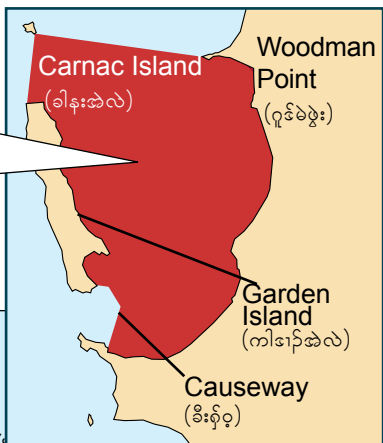

တၢ်ဟံပနီၣ် ဆွဲၣ်အဆံးကတၢၢ်မ့ၢ်ဝဲ ၁၂၇မံလံၣ်မံထၢၣ်3

ချံတၢ်ဟံပနီၣ် (ချံအပူၤထၢၣ်န့ၣ်န့ၣ်ထဲလဲၣ်).....3

ပျါလီၤကွံၣ်တဘျီယီ4

တၢ်ဟံကီၤဆွဲၣ်4

ဆွဲၣ်အတၢ်အိၣ်ဖျါ5

တၢ်ဖိၣ်ဆွဲၣ်ပိးလီလၢတၢ်ဟ့ၣ်ခွဲးတဖၣ်6

တၢ်အိၣ်ဆူၣ်အိၣ်ချ့တၢ်ဟ့ၣ်ပလီၢ်8

မုန်နှာပိတ်လှဲကာနဲ့လီကဝီ တံတယဲ့တံဖိန်ဆွဲအလီတဖန်

၆ **Cockburn Sound** နှင့် တံဖိန်ဆွဲတသ့ လာဒီတန်နံ အတီပူ

စးထီဂါ **Swan** ခီး **Canning** ထံကျီတူ **Minninup Beach** တံဖိန်ဆွဲတသ့ စးထီဂါ လါဖဲပထဲ ဘာဂ်သီတူလါနီဂ်ဝုဘာဂ် ၃ဝသီ.

တၢ်ဟံပနီၣ်တနံၤဖီၣ်ဆွဲၣ်ထၢၣ်န့ၣ်ပွဲၤဖျၢၣ်

Swan and Canning Rivers:

တနံၤန့ၣ် ပုၤတဂၤဖီၣ် ဆွဲၣ်သ့တုၤ၅ဘၣ်.

Geographe Bay:

တနံၤ ပုၤတဂၤဖီၣ်ဆွဲၣ်
န့ၣ်တုၤ ထၢၣ်၁၀ဖျၢၣ်.
ဆွဲၣ်မိၢ်တဘၣ်အါန့ၣ် ၅ဘၣ်.

တၢ်လီၢ်အဂၤတဖၣ်-

တနံၤ ပုၤတဂၤဖီၣ်ဆွဲၣ်န့ၣ်တုၤ ၁၀ဘၣ်.