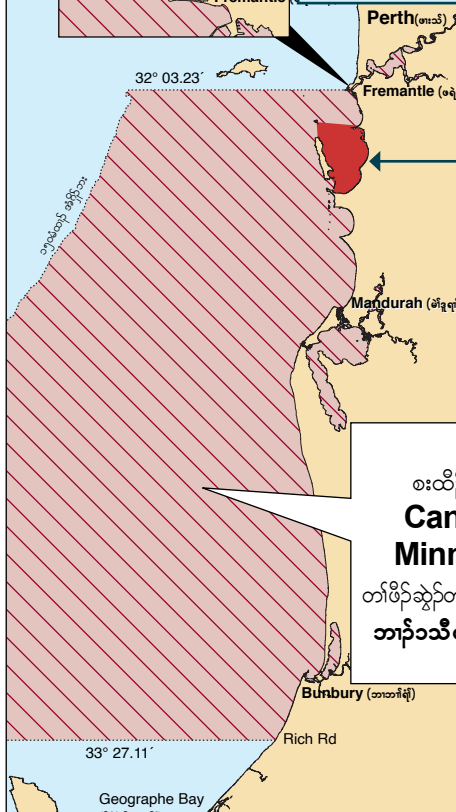

တၢ်ဂ့ၢ်ခိၣ်တီ

မုၢ်န့ၣ်ပိၣ်လဲၣ်ကၢၢ်နံၤလီၢ်ကဝီၤ တၢ်တပျဲ တၢ်ဖိၣ်ဆွဲၣ်အလီၢ်တဖၣ် ... 1

တၢ်ဟံပနီၣ်တနံၤ ဖိၣ်ဆွဲၣ်ထၢၣ်န့ၣ်ပွဲၤဖျါၣ်.....2

Recreational Fishing from Boat Licence (RFBL) – တၢ်ဖိၣ်မုၢ်ညၣ်လၢအိၣ်ဒီး ချံအလဲးစ့.....2

တၢ်ဟံပနီၣ် ဆွဲၣ်အဆံးကတၢၢ်မ့ၢ်ဝဲ ၁၂၇မံလံၣ်မံထၢၣ်3

ချံတၢ်ဟံပနီၣ် (ချံအပူၤထၢၣ်န့ၣ်န့ၣ်ထဲလဲၣ်).....3

ပျါလီၤကွံၣ်တဘျီယီ4

တၢ်ဟံကီၤဆွဲၣ်4

ဆွဲၣ်အတၢ်အိၣ်ဖျါ5

တၢ်ဖိၣ်ဆွဲၣ်ပိးလီလၢတၢ်ဟ့ၣ်ခွဲးတဖၣ်6

တၢ်အိၣ်ဆူၣ်အိၣ်ချ့တၢ်ဟ့ၣ်ပလီၢ်8

မုန်နှာပိတ်လှဲကာနဲ့လီကဝီ တံတယဲ့တံဖိန်ဆွဲအလီတဖန်

၆ **Cockburn Sound** နှင့် တံဖိန်ဆွဲတသ့ လာဒီတန်နံ အတီပူ

စးထီဂါ **Swan** ခီး **Canning** ထံကျီတူ **Minninup Beach** တံဖိန်ဆွဲတသ့ စးထီဂါ လါဖဲပထဲ ဘာဂ်သီတူလါနီဂ်ဝုဘာဂ် ၃ဝသီ.

တၢ်ဟံပနီၣ်တနံၤဖီၣ်ဆွဲၣ်ထၢၣ်န့ၣ်ပွဲၤဖျၢၣ်

Swan and Canning Rivers:

တနံၤန့ၣ် ပုၤတဂၤဖီၣ် ဆွဲၣ်သ့တုၤ၅ဘၣ်.

Geographe Bay:

တနံၤ ပုၤတဂၤဖီၣ်ဆွဲၣ်
န့ၣ်တုၤ ထၢၣ်၁၀ဖျၢၣ်.
ဆွဲၣ်မိၢ်တဘၣ်အါန့ၣ် ၅ဘၣ်.

တၢ်လီၢ်အဂၤတဖၣ်-

တနံၤ ပုၤတဂၤဖီၣ်ဆွဲၣ်န့ၣ်တုၤ ၁၀ဘၣ်.